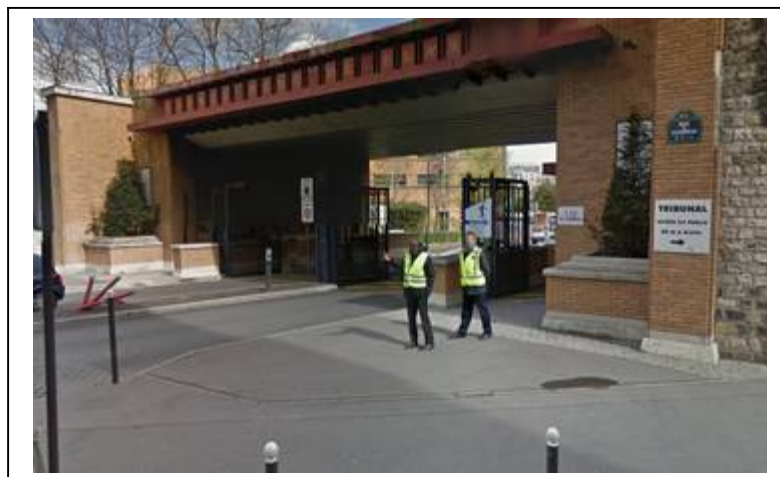

Lieu de formation

CDO
FORMATION

CDO Formation Paris IDF 11, Rue Cambrai
Pont Flandre, Zone d'activité ICADE : Immeuble L'Artois,
4^{ème} étage Salle 118
75019 PARIS

Entrée N°1 pour voiture et piétons
Plus proche de la salle
Voir le chemin fléché page suivante

L'entrée voiture est fléchée en jaune sur la page suivante

Entrée N°2 uniquement piétons
Voir le chemin fléché page suivante