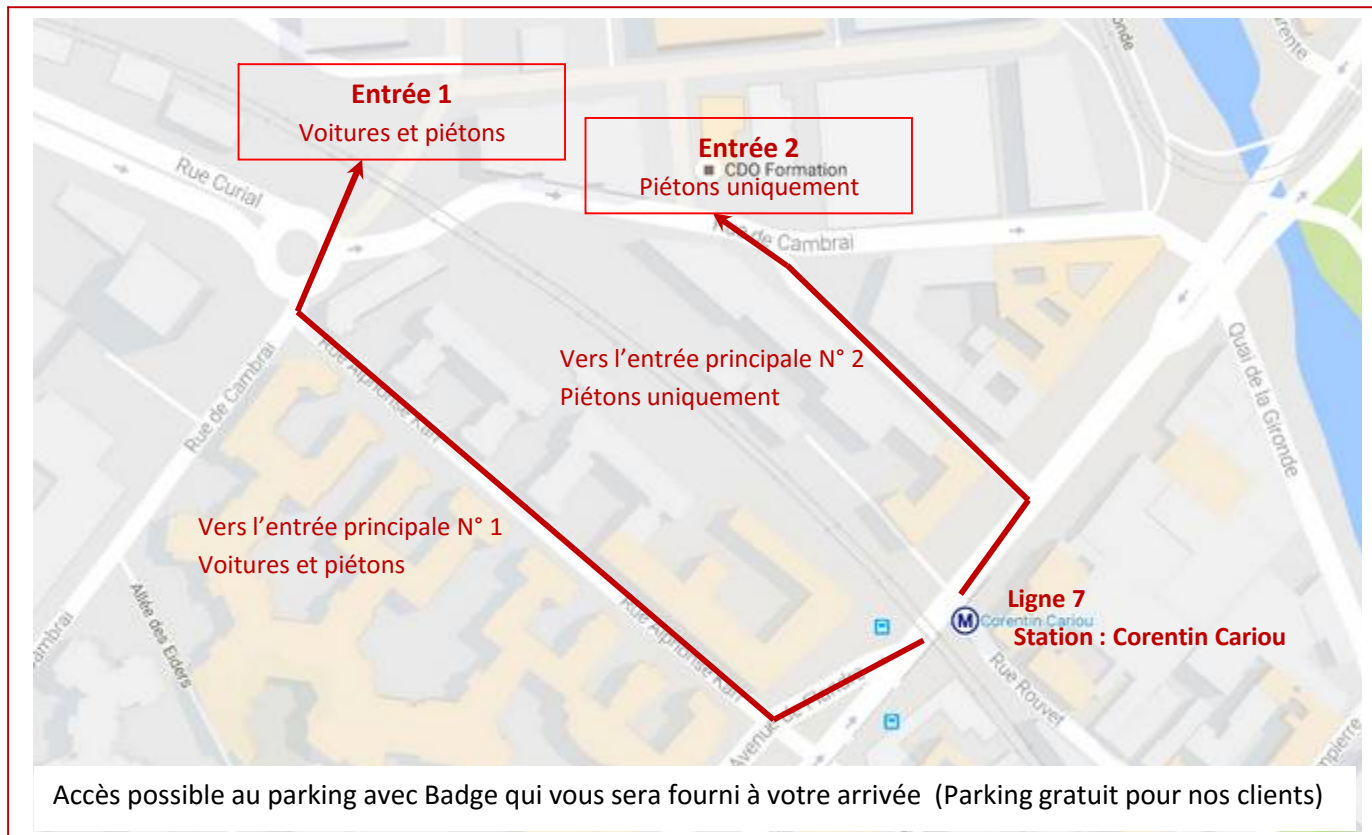

Lieu de formation

CDO
FORMATION

CDO Formation Paris IDF 11, Rue Cambrai
Pont Flandre, Zone d'activité ICADE : Immeuble L'Artois,
4^{ème} étage Salle 118
75019 PARIS

Entrée N°1 pour voiture et piétons
Plus proche de la salle
Voir le chemin fléché page suivante

L'entrée voiture est fléchée en jaune sur la page suivante

Entrée N°2 uniquement piétons
Voir le chemin fléché page suivante